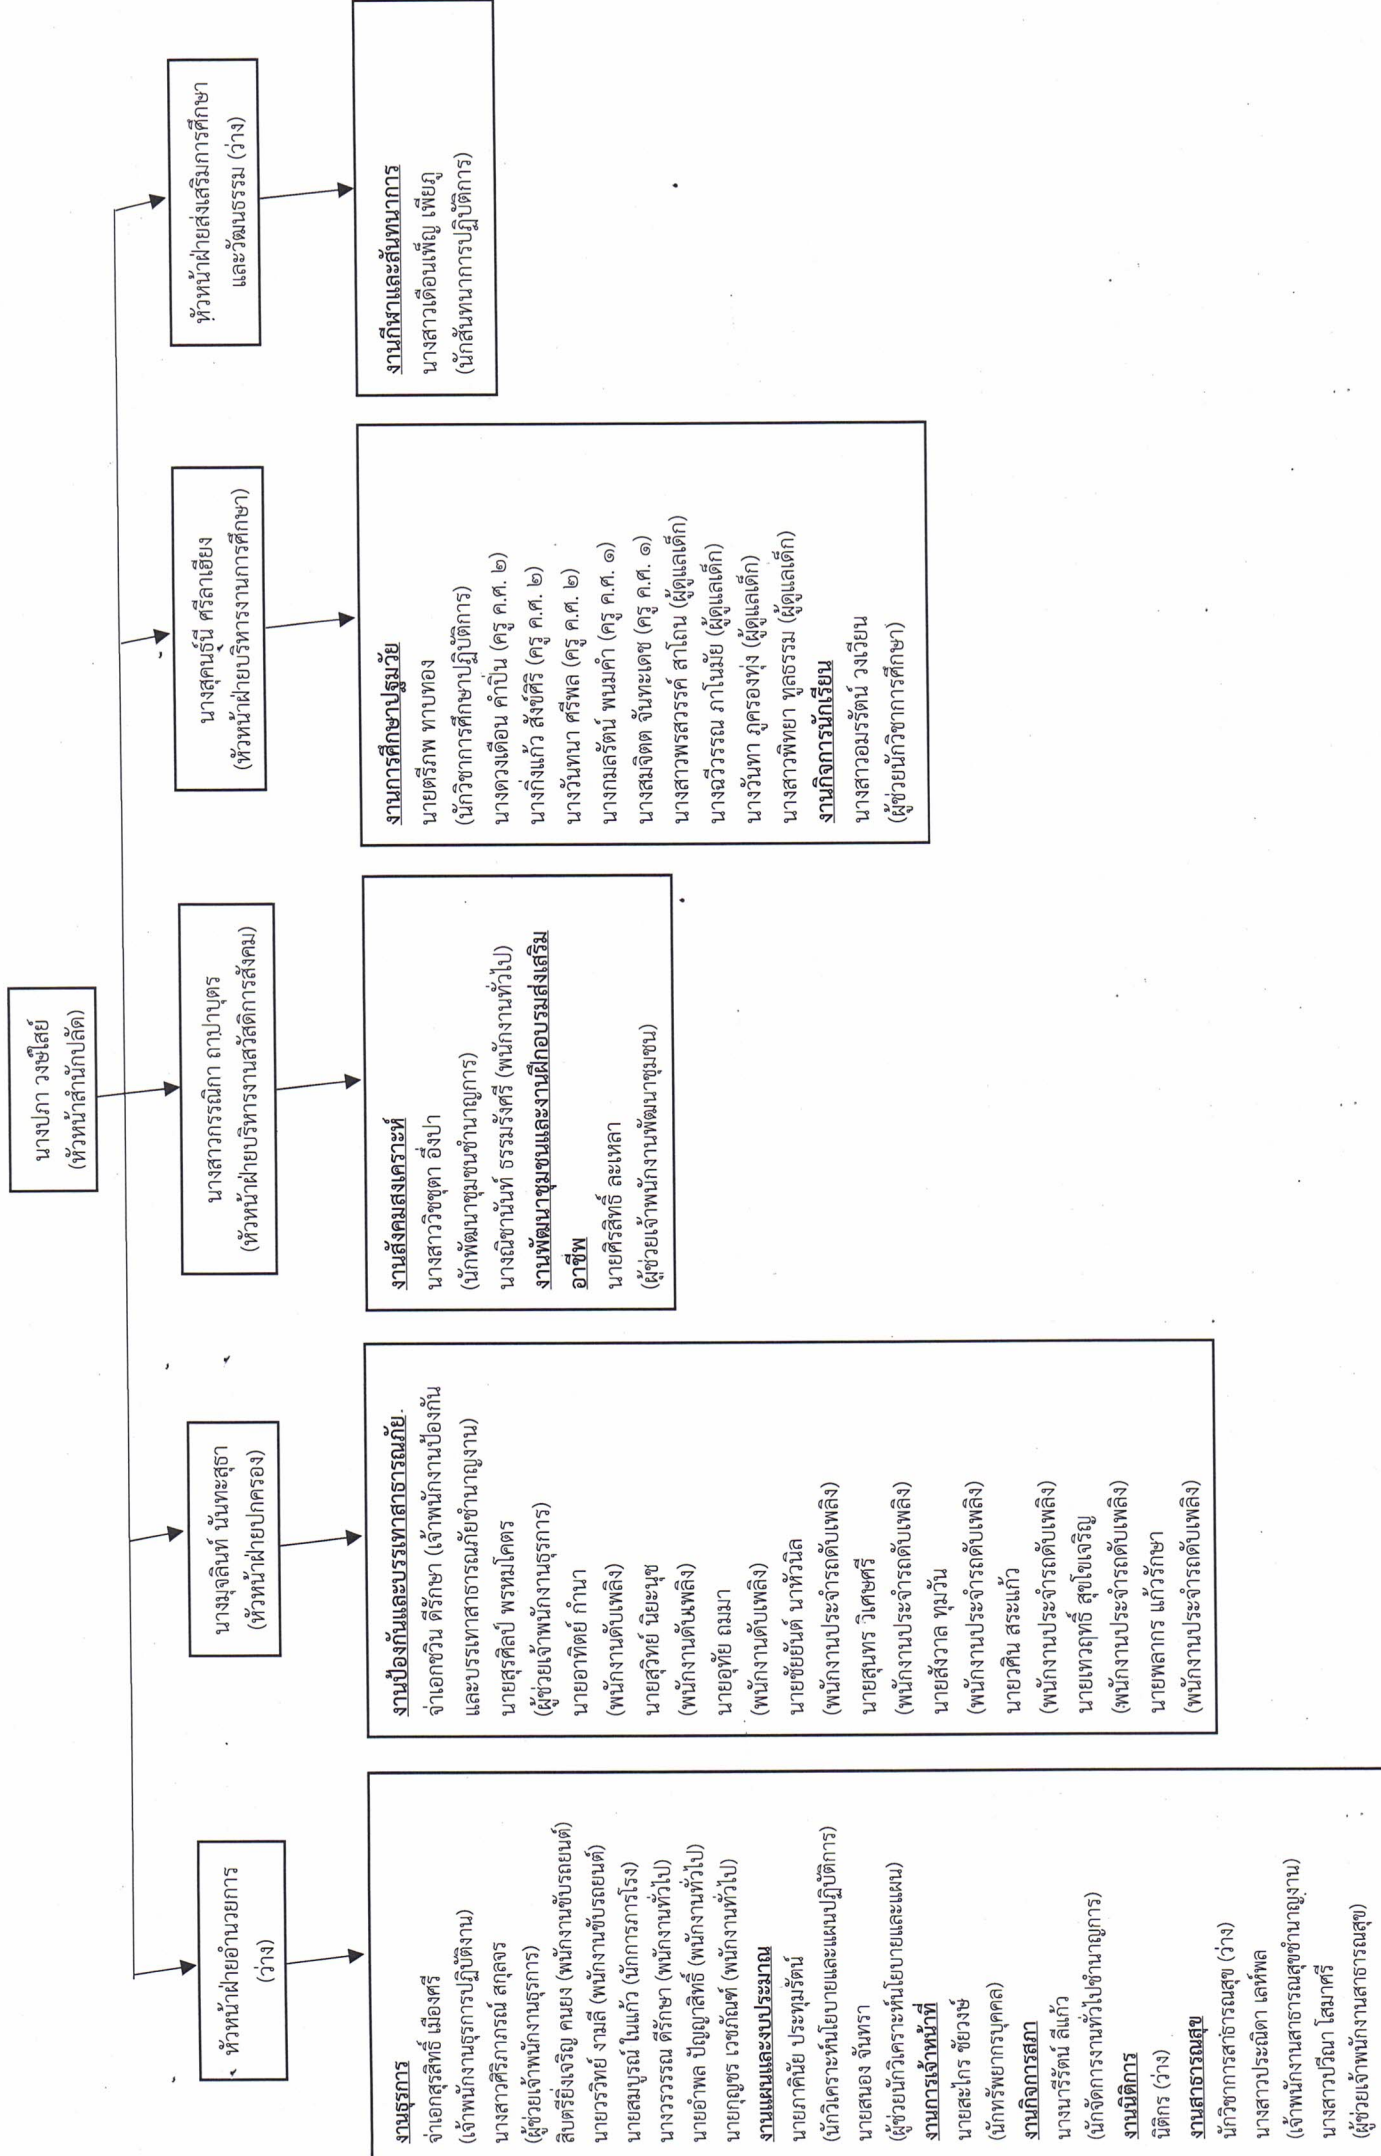

# โครงสร้างส่วนราชการ เทศบาลตำบลนาหนองทุ่ม (สำนักปลัดเทศบาล)

โครงสร้างส่วนราชการ เทศบาลตำบลนาหนองทุ่ม (กองคลัง)

โครงสร้างส่วนราชการ เทศบาลตำบลนาหนองทุ่ม (กองช่าง)